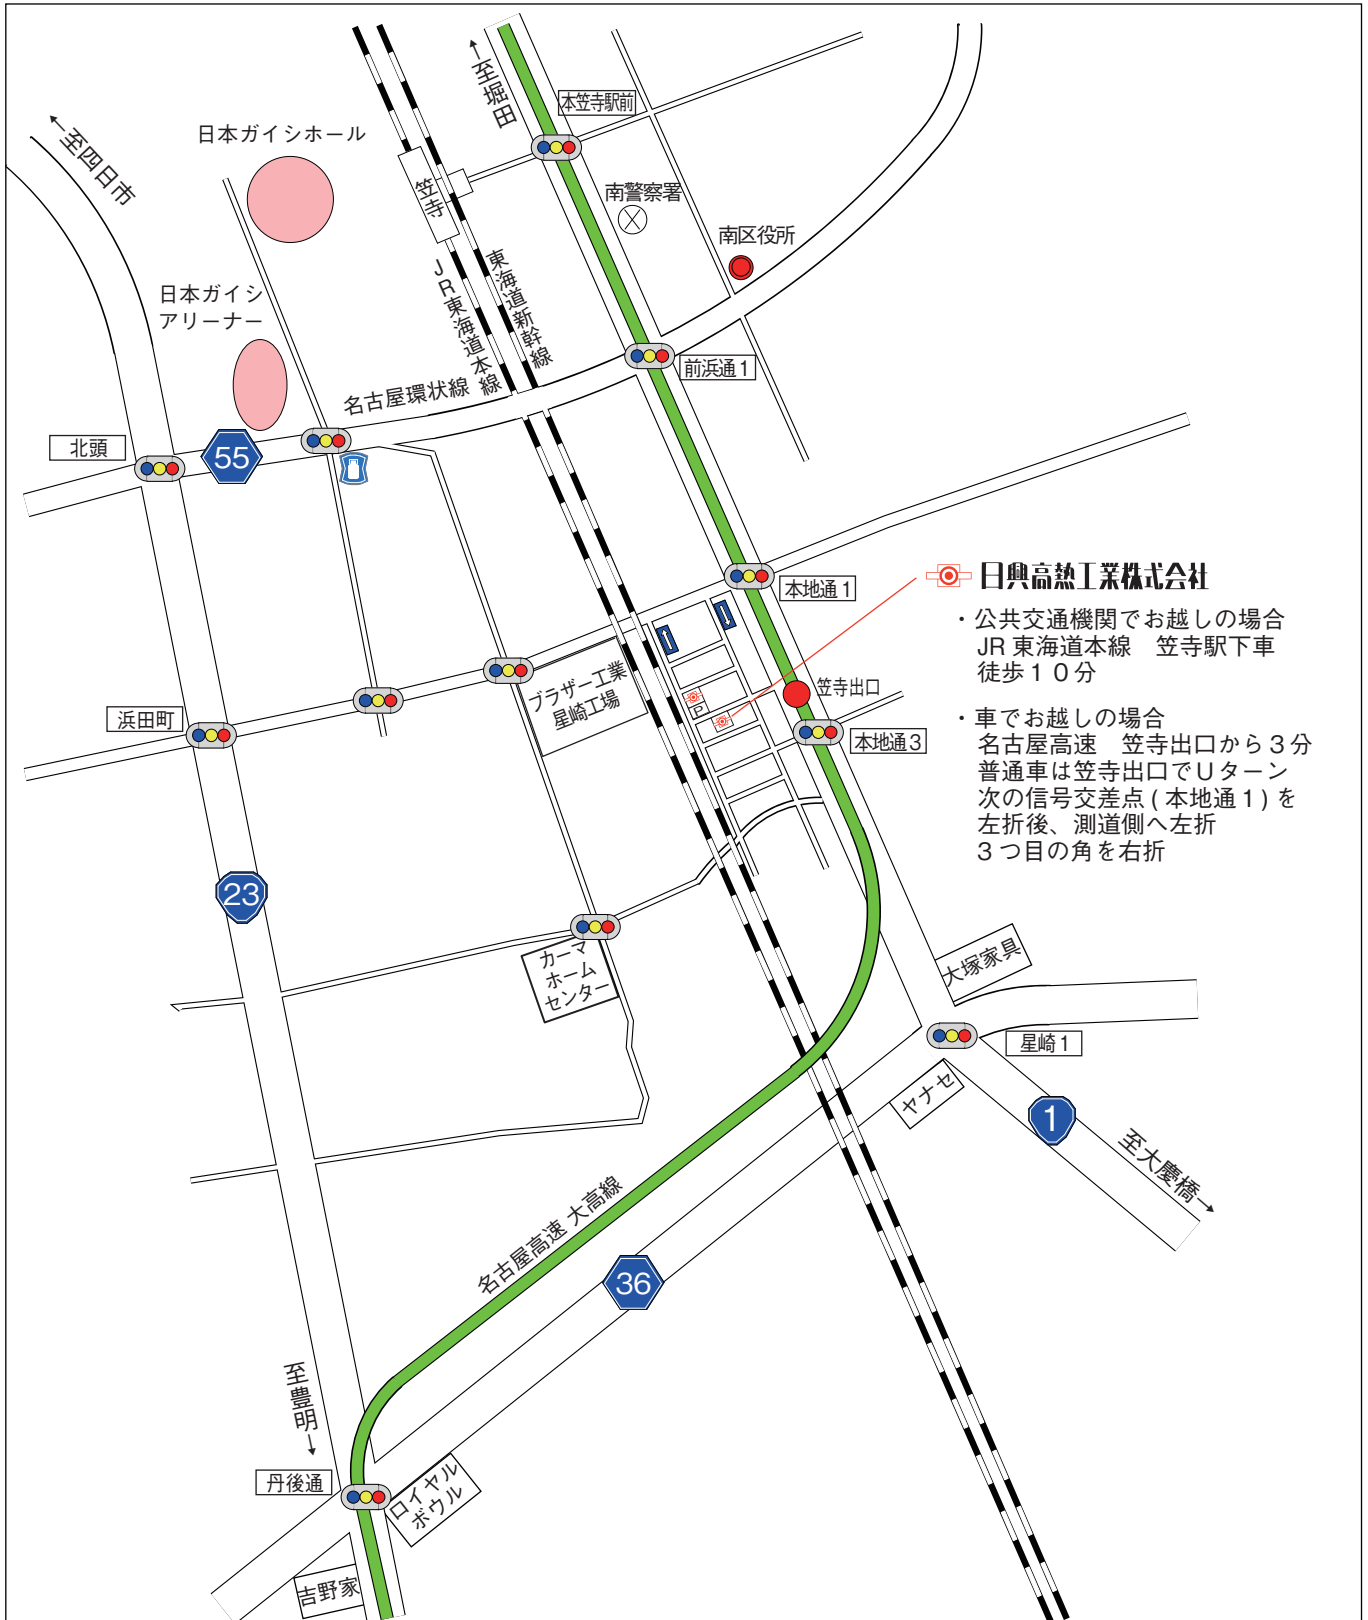

## 日興高熱工業株式会社

- ・公共交通機関でお越しの場合  
JR 東海道本線 笠寺駅下車  
徒歩 10 分
- ・車でお越しの場合  
名古屋高速 笠寺出口から 3 分  
普通車は笠寺出口で U ターン  
次の信号交差点 (本地通 1) を  
左折後、測道側へ左折  
3 つ目の角を右折