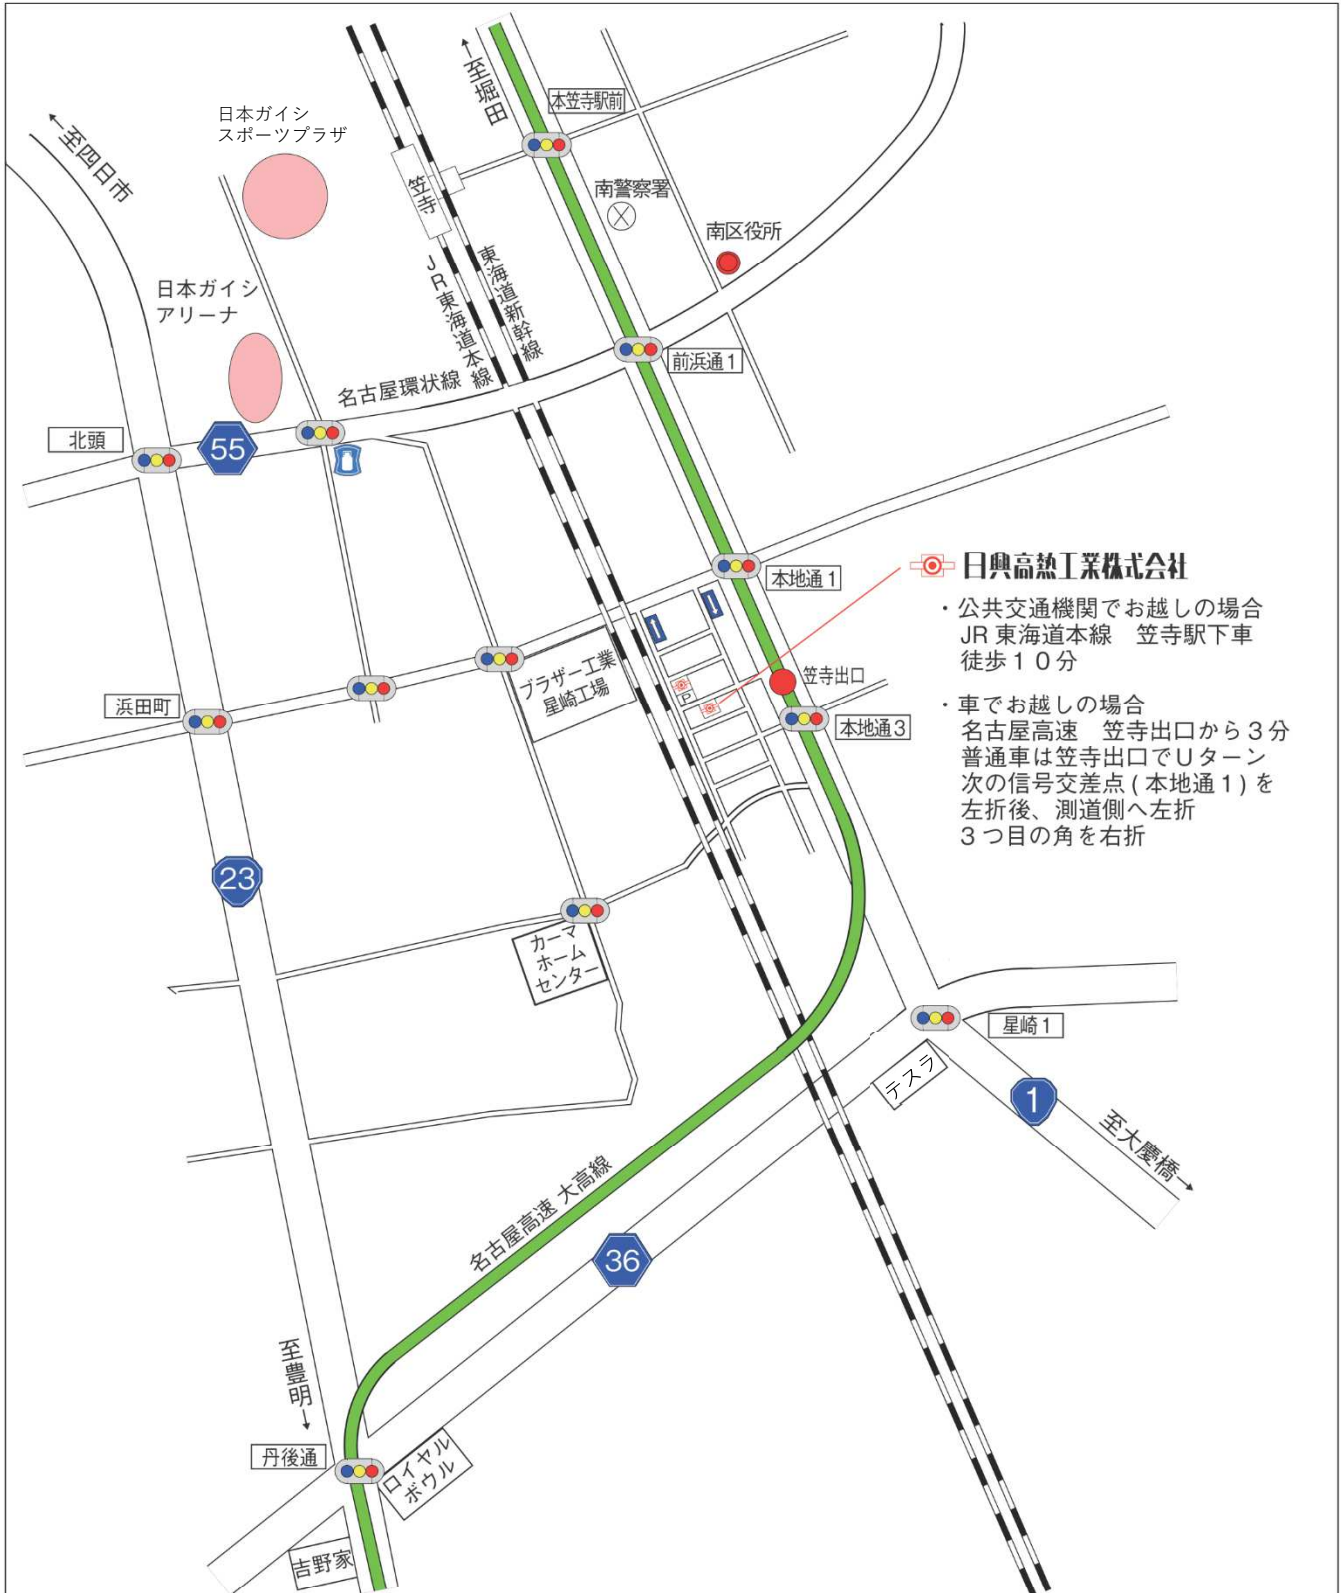

日興高熱工業株式会社 アクセスマップ

- 日興高熱工業株式会社**
- ・公共交通機関でお越しの場合
JR 東海道本線 笠寺駅下車
徒歩10分
 - ・車でお越しの場合
名古屋高速 笠寺出口から3分
普通車は笠寺出口でUターン
次の信号交差点(本地通1)を
左折後、測道側へ左折
3つ目の角を右折

日興高熱工業株式会社

名古屋市南区道全町3丁目4番地

TEL (052) 822 - 0891 (代表)

FAX (052) 824 - 8870